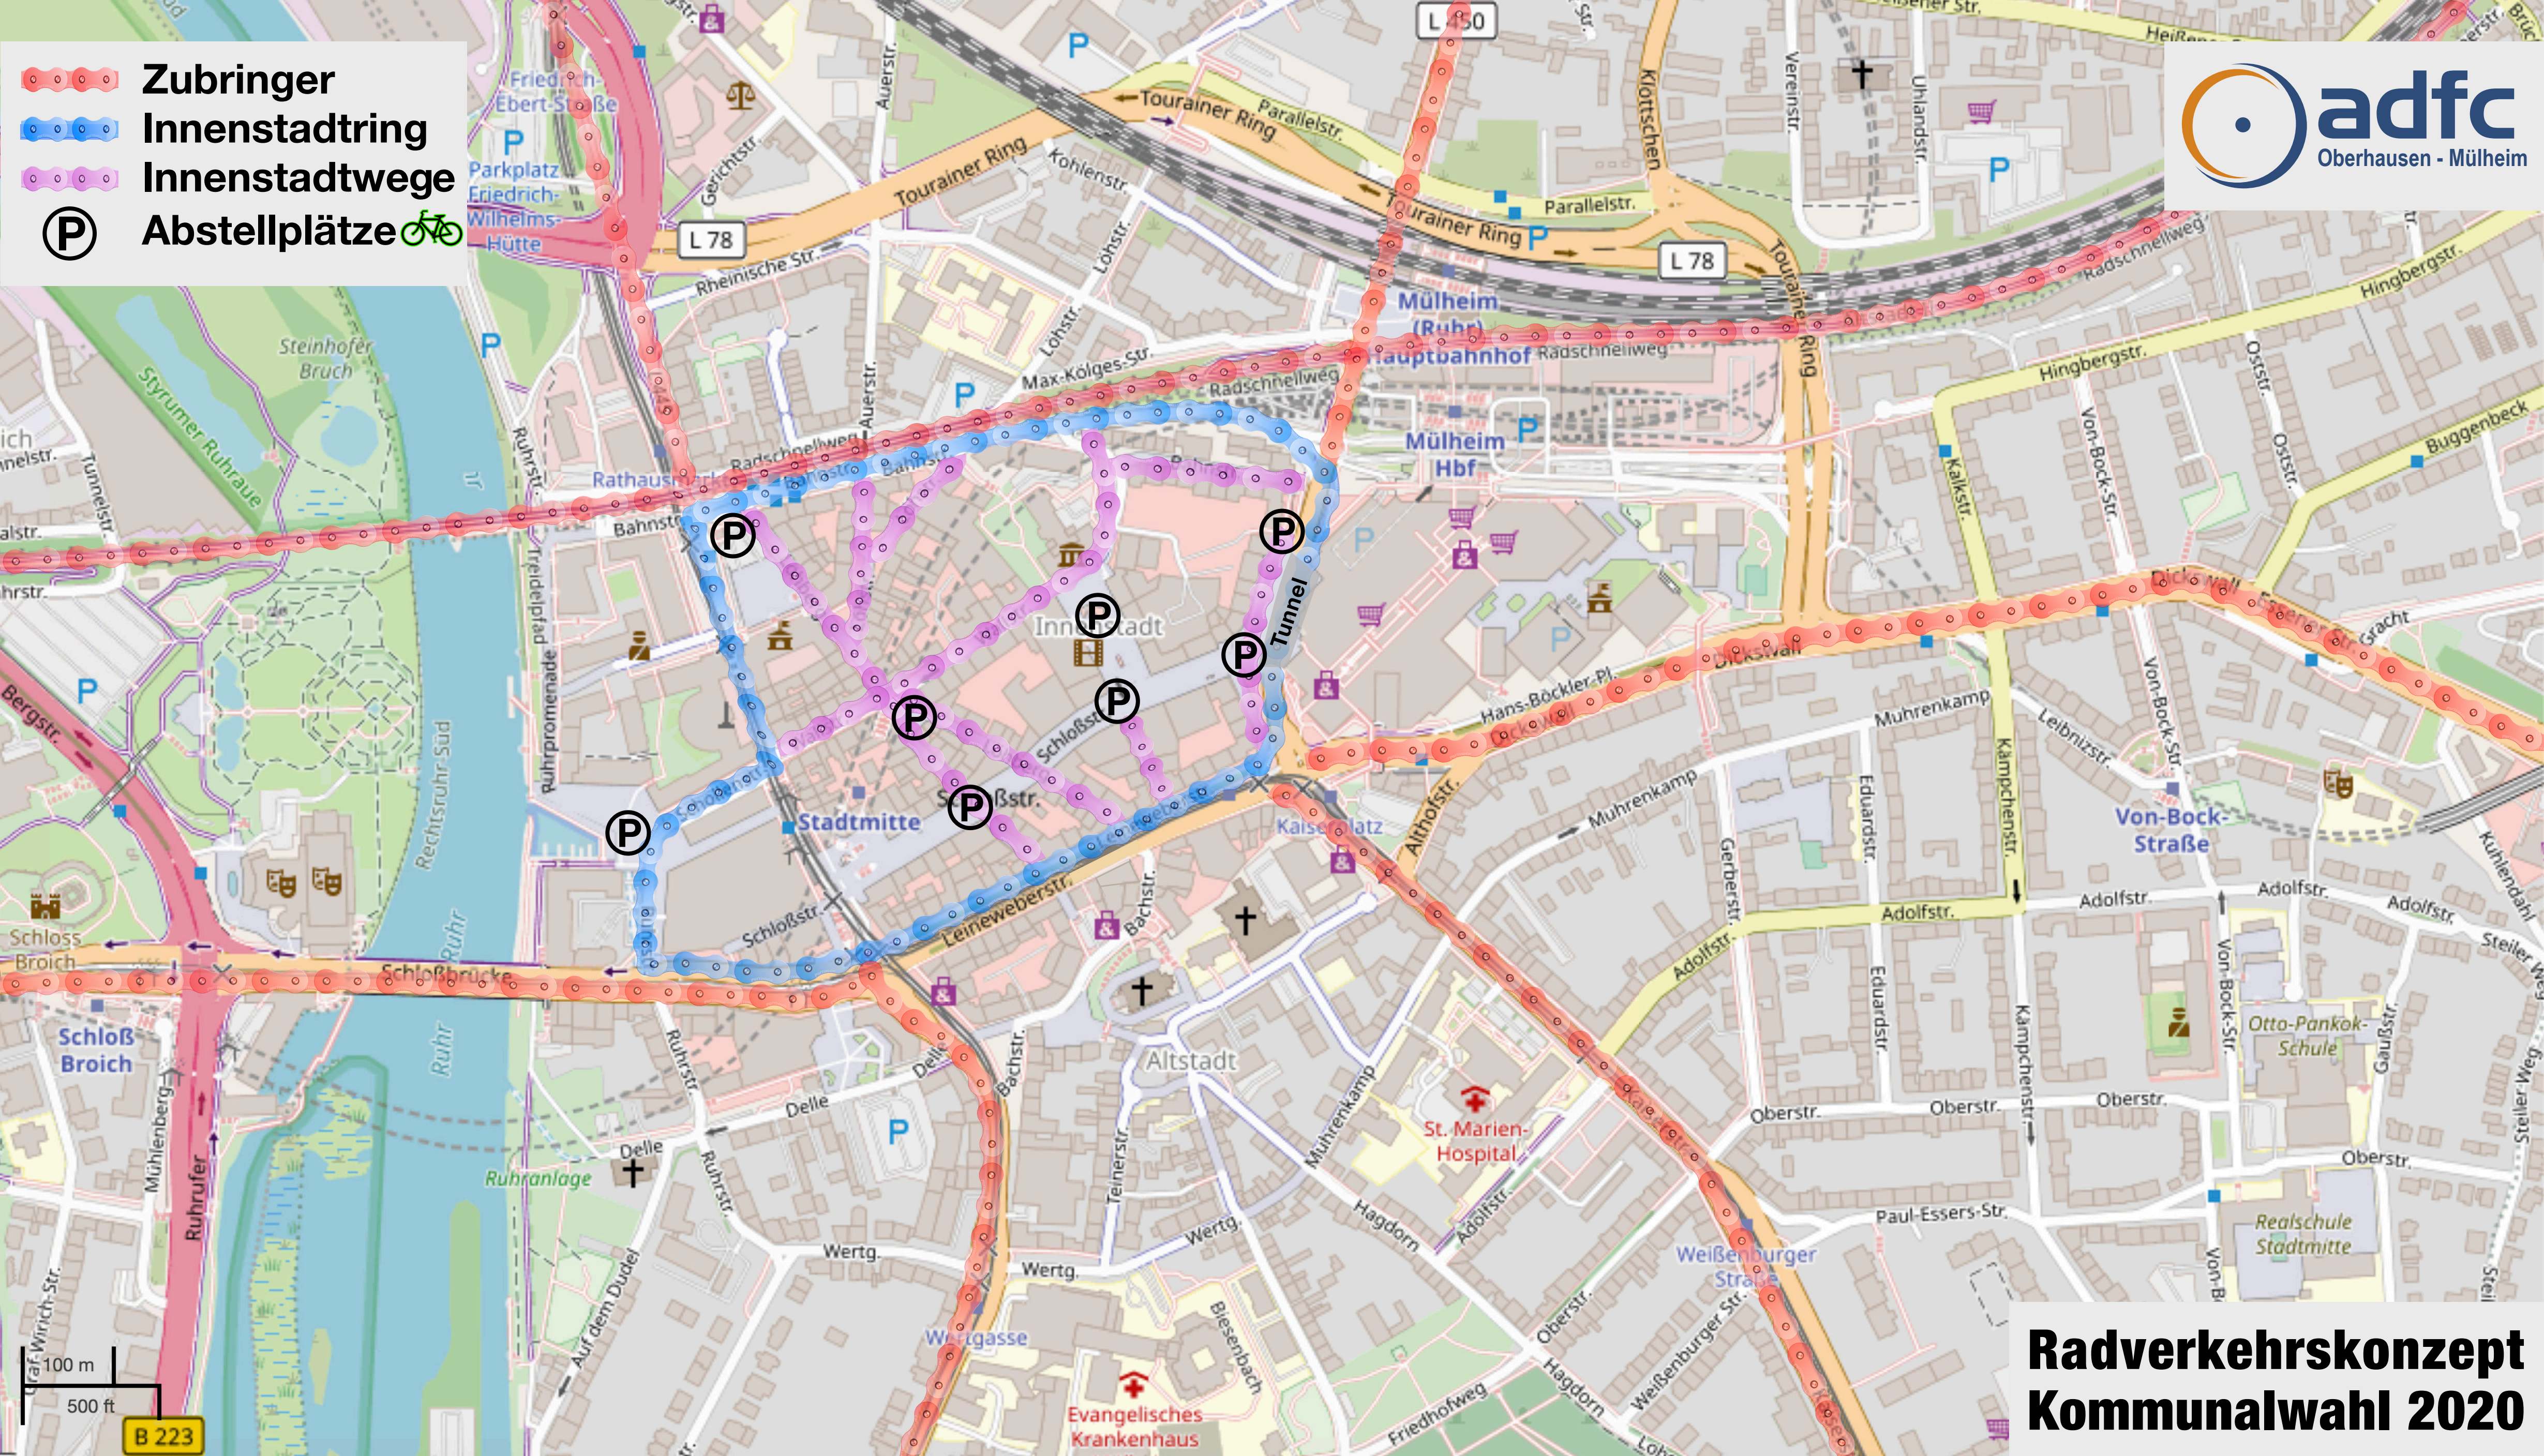

-  Zubringer
-  Innenstadttring
-  Innenstadtwege
-  Abstellplätze 

# Radverkehrskonzept Kommunalwahl 2020